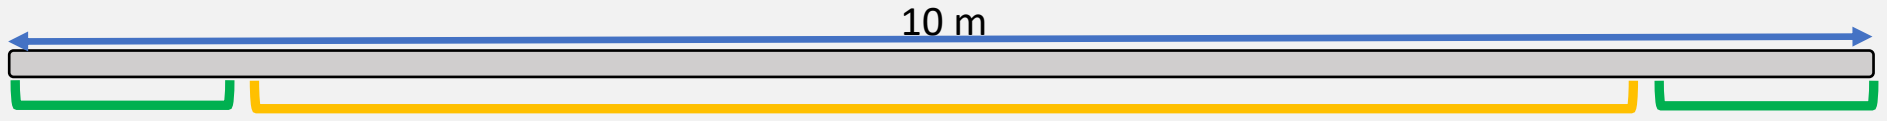

12 m

Scena – rzut z góry

7,7 m

10 m

7,8 m

1,15 m

Front lewy

Front prawy

Schody

Ściana

Most oświetleniowy

Sztankiet

Fartuch boczny – kulisy

Fartuch górny

Kurtyna grecka z napędem ręcznym

LED PAR RGBWA 150W

MIKSERY

LP	Urządzenie	Model	Ilość	Opis
1	Konsoleta cyfrowa	Behringer X32	1	32 IN, 16 OUT
2	Konsoleta analogowa	Allen & Heath ZED 436	1	36 IN, 6 AUX OUT
3	Konsoleta analogowa	Allen & Heath ZED 16FX	1	16 IN, 3 AUX OUT
4	Stagebox	Behringer S32	1	32 IN, 16 OUT
5	Tablet	Apple iPad AIR	1	Sterowanie X32
6	Router	Asus RT-N66U	1	Sterowanie X32